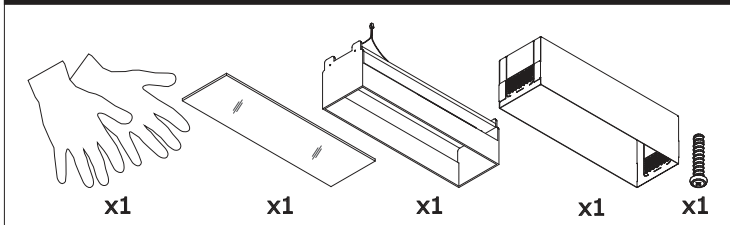

- Minimalna odległość od oświetlanego obiektu (metry)
  Minimum distance from lighted objects (meters)
- Lampa podtynkowa montowana na suficie
  Ceiling recessed lamp
- Minimalna przestrzeń potrzebna podczas montażu oprawy (metry)
  Minimum space required during installation(meters)
- Oprawa nienadająca się do pokrywania materiałami termoizolacyjnymi
  Lighting fitting unsuitable for coating thermal insulating materials
- Lampa tylko do montażu wewnątrz budynku
  This fitting should be installed only indoor
- Źródło światła w komplecie
  Light source included
- Waga lampy
  Lamp weight
- Montaż lampy powinien być wykonany przez osobę do tego uprawnioną
  Installation of the lamp should be made by an authorized person
- Montować przy użyciu rękawiczek
  Use gloves during installation
- Prawidłowe usuwanie zużytego produktu (zużyty sprzęt elektryczny i elektroniczny)
  Correct disposal of this product (Waste electrical & electronic equipment)

mA	Moc modułu LED Power LED module
350	6,3W
700	12,6W

PRODUCENT

EUGENIUS sp. z o.o.
ul. sanocka 3
61-324 poznań, poland
NIP: 782-255-88-90
www.eugenius.eu
kontakt@eugenius.eu
tel.: +48 600 348 056

ZAWARTOŚĆ | CONTENTS