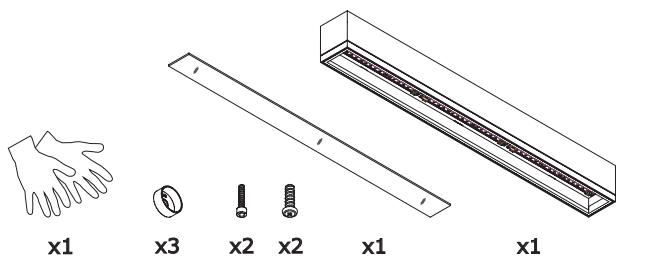

Minimalna odległość od oświetlanego obiektu (metry)
Minimum distance from lighted objects (meters)

Kinkiet (lampa ścienna)
Sconce (wall lamp)

Lampa tylko do montażu wewnątrz budynku
This fitting should be installed only indoor

Źródła światła w komplecie
Light source not included

Waga lampy
Lamp weight

Montaż lampy powinien być wykonany przez osobę do tego uprawnioną
Installation of the lamp should be made by an authorized person

Montować przy użyciu rękawiczek
Use gloves during installation

Prawidłowe usuwanie zużytego produktu (zużyty sprzęt elektryczny i elektroniczny)
Correct disposal of this product (Waste electrical & electronic equipment)

mA	Moc modułu LED Power LED module	Moc oprawy Luminaire power
350	18,9W	19,8W
700	37,8W	39,7W

Napięcie znamionowe
Voltage

PRODUCENT | PRODUCER

EUGENIUS sp. z o.o.
ul. sanocka 3
61-324 poznań, poland
NIP: 782-255-88-90
www.eugenius.eu
kontakt@eugenius.eu
tel.: +48 600 348 056

ZAWARTOŚĆ | CONTENTS