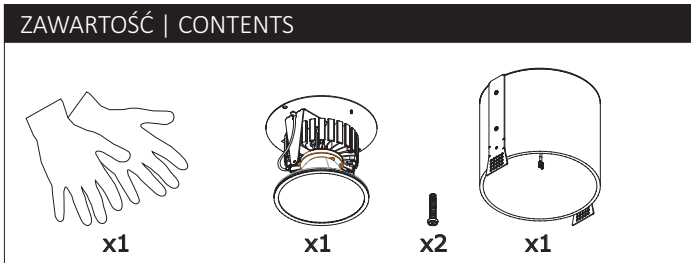

-  Minimalna odległość od oświetlanego obiektu (metry)
Minimum distance from lighted objects (meters)
-  Lampa podtynkowa montowana na suficie
Ceiling recessed lamp
-  Minimalna przestrzeń potrzebna podczas montażu oprawy (metry)
Minimum space required during installation(meters)
-  Oprawa nienadająca się do pokrywania materiałami termoizolacyjnymi
Lighting fitting unsuitable for coating thermal insulating materials
-  Lampa tylko do montażu wewnątrz budynku
This fitting should be installed only indoor
- LED** Źródło światła w komplecie
Light source included
-  Waga lampy
Lamp weight
-  Montaż lampy powinien być wykonany przez osobę do tego uprawnioną
Installation of the lamp should be made by an authorized person
-  Montować przy użyciu rękawiczek
Use gloves during installation
-  Prawidłowe usuwanie zużytego produktu (zużyty sprzęt elektryczny i elektroniczny)
Correct disposal of this product (Waste electrical & electronic equipment)

FINDTUBE lite_p1 |
EU06701

Ø 140 mm