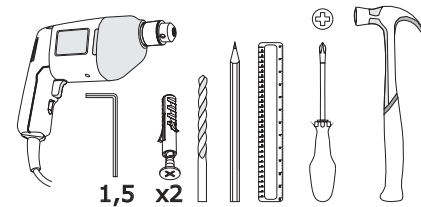

NARZĘDZIA | TOOLS