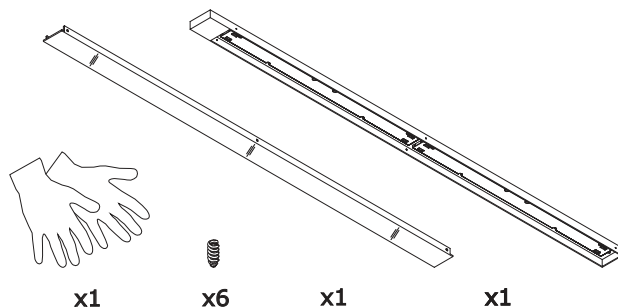

Minimalna odległość od oświetlanego obiektu (metry) Minimum distance from lighted objects (meters)
	Lampa natynkowa montowana na suficie Ceiling surface-mounted
	Lampa tylko do montażu wewnątrz budynku This fitting should be installed only indoor
	Źródła światła w komplecie Light source included
	Waga lampy Lamp weight
	Montaż lampy powinien być wykonany przez osobę do tego uprawnioną Installation of the lamp should be made by an authorized person
	Montować przy użyciu rękawiczek Use gloves during installation
	Prawidłowe usuwanie zużytego produktu (zużyty sprzęt elektryczny i elektroniczny) Correct disposal of this product (Waste electrical & electronic equipment)
	Napięcie znamionowe Voltage
	Moc modułu LED Power LED module
	36,0W

PRODUCENT | PRODUCER

EUGENIUS sp. z o.o.
ul. sanocka 3
61-324 poznań, poland
NIP: 782-255-88-90
www.eugenius.eu
kontakt@eugenius.eu
tel.: +48 600 348 056

ZAWARTOŚĆ | CONTENTS