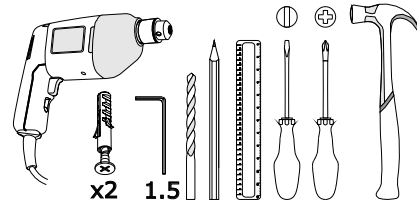

-  Minimalna odległość od oświetlanego obiektu (metry)
Minimum distance from lighted objects (meters)
-  Lampa natynkowa montowana na suficie
Ceiling surface-mounted
-  Gniazdo
Socket
-  Moc maksymalna
Maximum power
-  Napięcie znamionowe
Voltage
-  Lampa tylko do montażu wewnątrz budynku
This fitting should be installed only indoor
-  Brak źródła światła w komplecie
Light source not included
-  Waga lampy
Lamp weight
-  Montaż lampy powinien być wykonany przez osobę do tego uprawnioną
Installation of the lamp should be made by an authorized person
-  Montować przy użyciu rękawiczek
Use gloves during installation
-  Prawidłowe usuwanie zużytego produktu (zużyty sprzęt elektryczny i elektroniczny)
Correct disposal of this product (Waste electrical & electronic equipment)

x2

1.5

FUNHIGH star_n1 |
EU06134

136 mm

Ø120 mm