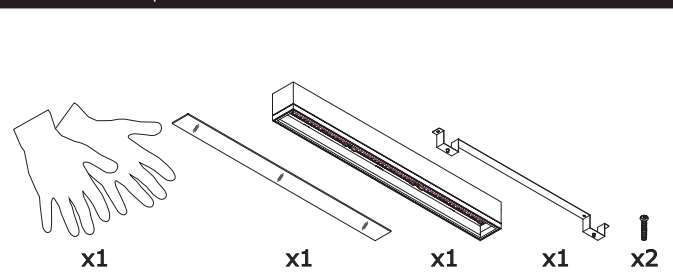

Minimalna odległość od oświetlanego obiektu (metry)
Minimum distance from lighted objects (meters)

Lampa natynkowa montowana na suficie
Ceiling surface-mounted

Lampa tylko do montażu wewnątrz budynku
This fitting should be installed only indoor

Źródła światła w komplecie
Light source not included

Waga lampy
Lamp weight

Montaż lampy powinien być wykonany przez osobę do tego uprawnioną
Installation of the lamp should be made by an authorized person

Montować przy użyciu rękawiczek
Use gloves during installation

Prawidłowe usuwanie zużytego produktu (zużyty sprzęt elektryczny i elektroniczny)
Correct disposal of this product (Waste electrical & electronic equipment)

mA	Moc modułu LED Power LED module	Moc oprawy Luminaire power
350	18,9W	19,8W
700	37,8W	39,7W

Napięcie znamionowe
Voltage

PRODUCENT | PRODUCER

EUGENIUS sp. z o.o.
ul. sanocka 3
61-324 poznań, poland
NIP: 782-255-88-90
www.eugenius.eu
kontakt@eugenius.eu
tel.: +48 600 348 056

ZAWARTOŚĆ | CONTENTS