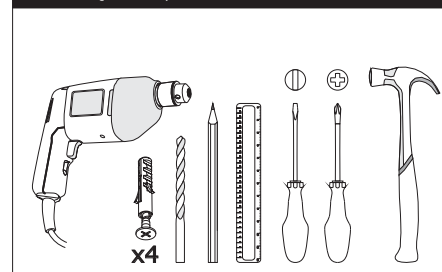

NARZĘDZIA | TOOLS