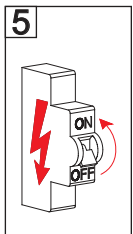

Źródło światła w komplecie
Light source included

Waga lampy
Lamp weight

Montaż lampy powinien być wykonany przez osobę do tego uprawnioną
Installation of the lamp should be made by an authorized person

Montować przy użyciu rękawiczek
Use gloves during installation

Minimalna odległość od oświetlanego obiektu (metry)
Minimum distance from lighted objects (meters)

Lampa podtynkowa montowana na suficie
Ceiling recessed lamp

Minimalna przestrzeń potrzebna podczas montażu oprawy (metry)
Minimum space required during installation(meters)