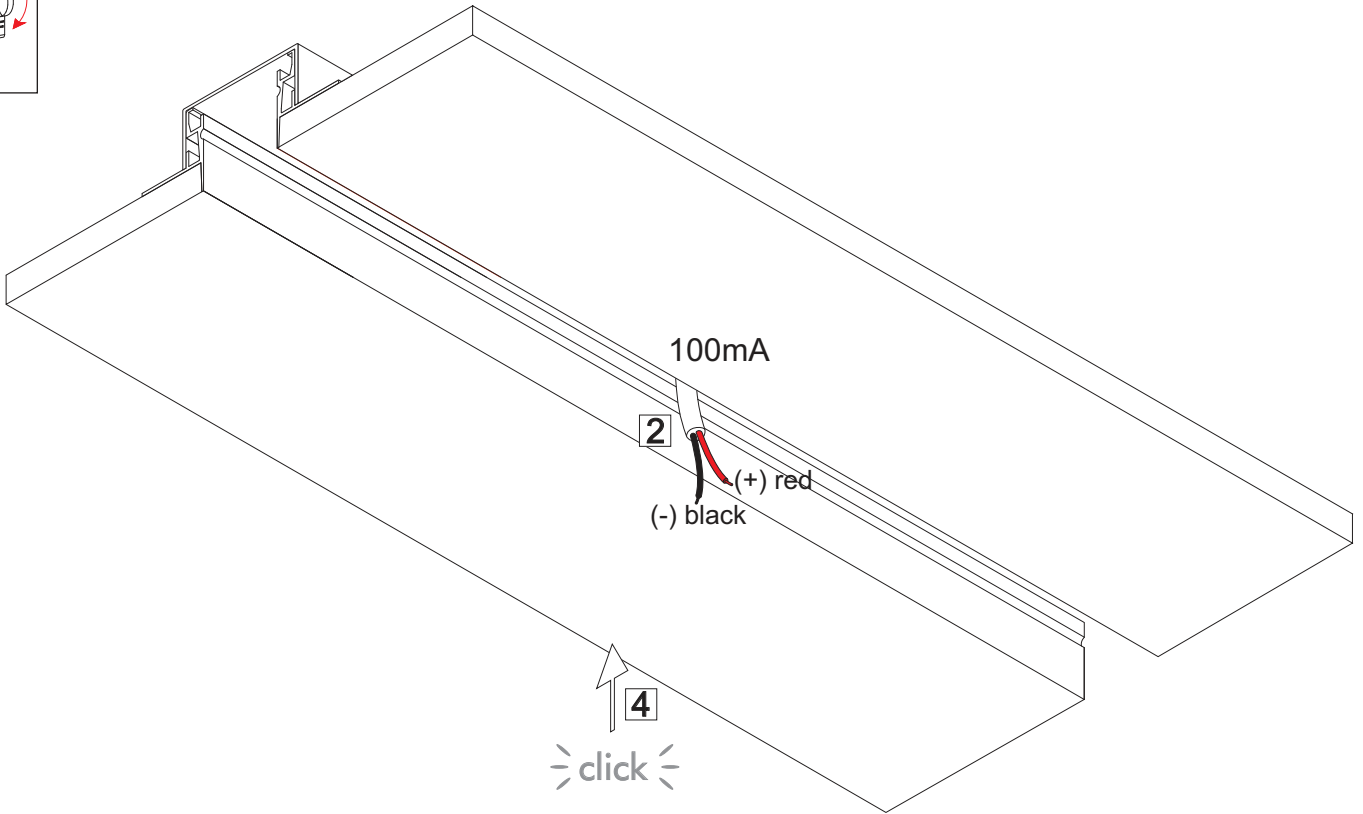

Minimalna odległość od oświetlanego obiektu (metry)
Minimum distance from lighted objects (meters)

Lampa podtynkowa montowana na suficie
Ceiling recessed lamp

Minimalna przestrzeń potrzebna podczas montażu oprawy (metry)
Minimum space required during installation(meters)