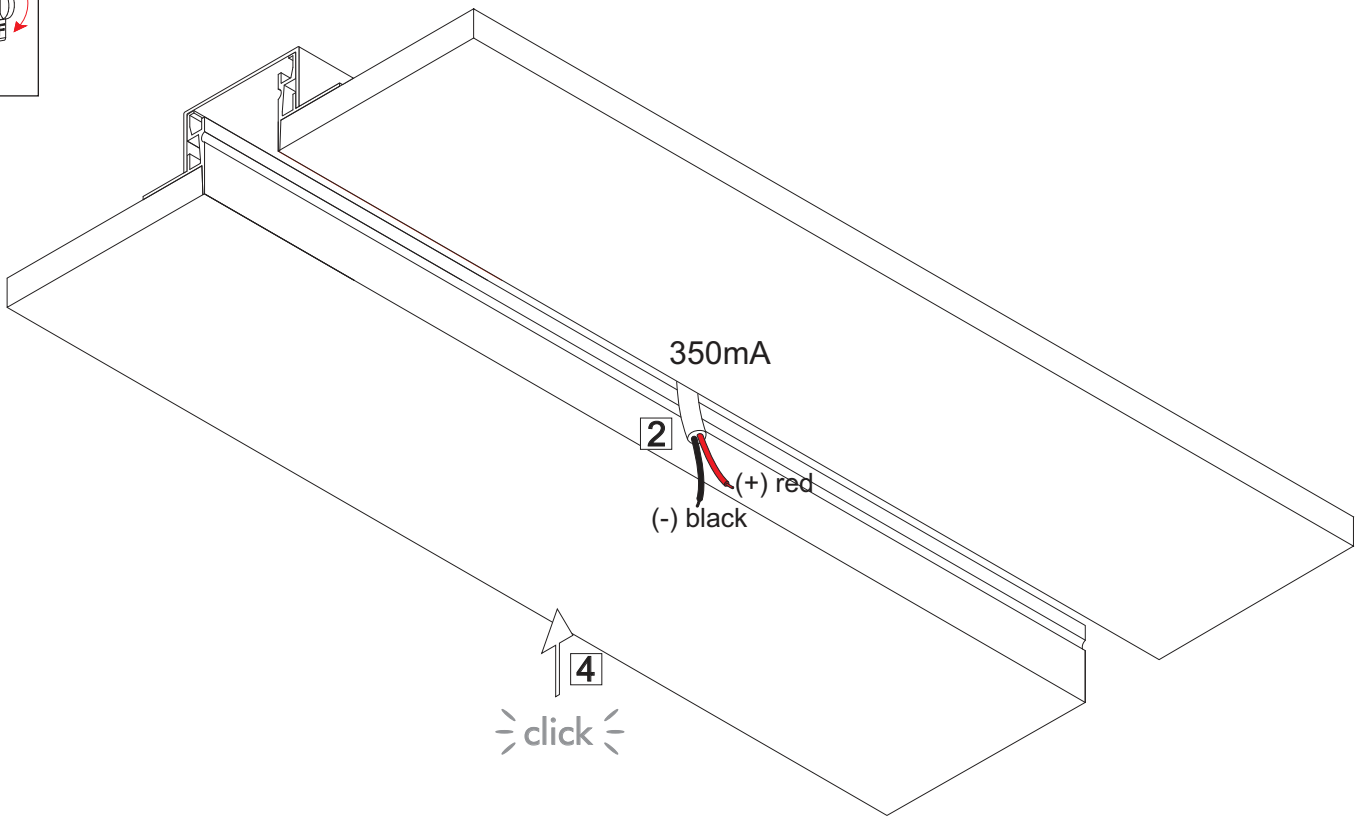

Minimalna odległość od oświetlanego obiektu (metry)
Minimum distance from lighted objects (meters)

Lampa podtynkowa montowana na suficie
Ceiling recessed lamp

Minimalna przestrzeń potrzebna podczas montażu oprawy (metry)
Minimum space required during installation (meters)