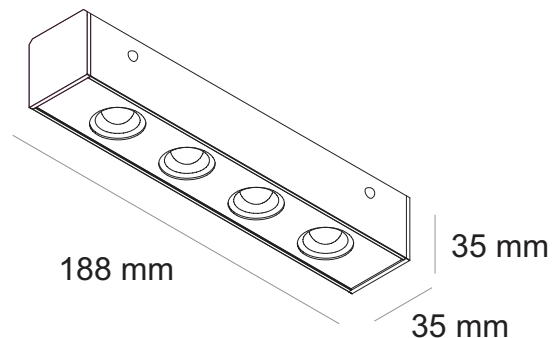

Minimalna odległość od oświetlanego obiektu (metry)
Minimum distance from lighted objects (meters)

Lampa podtynkowa montowana na suficie
Ceiling recessed lamp

Minimalna przestrzeń potrzebna podczas montażu oprawy (metry)
Minimum space required during installation(meters)