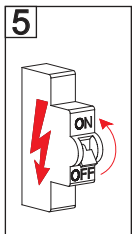

Minimalna odległość od oświetlanego obiektu (metry)
Minimum distance from lighted objects (meters)

Lampa podtynkowa montowana na suficie
Ceiling recessed lamp

Minimalna przestrzeń potrzebna podczas montażu oprawy (metry)
Minimum space required during installation (meters)