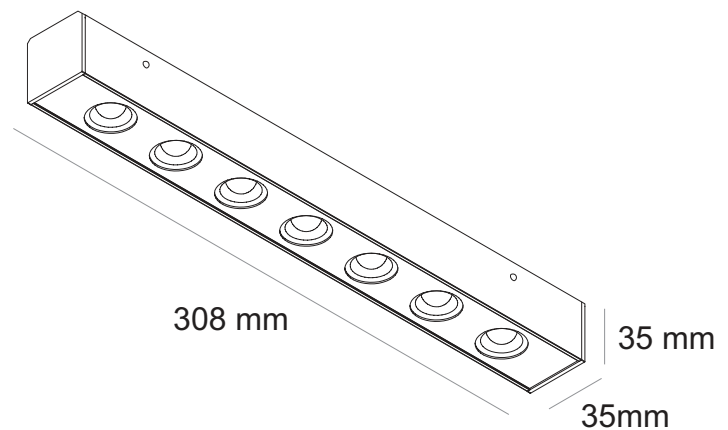

Minimalna odległość od oświetlanego obiektu (metry)
Minimum distance from lighted objects (meters)

Lampa podtynkowa montowana na suficie
Ceiling recessed lamp

Minimalna przestrzeń potrzebna podczas montażu oprawy (metry)
Minimum space required during installation (meters)